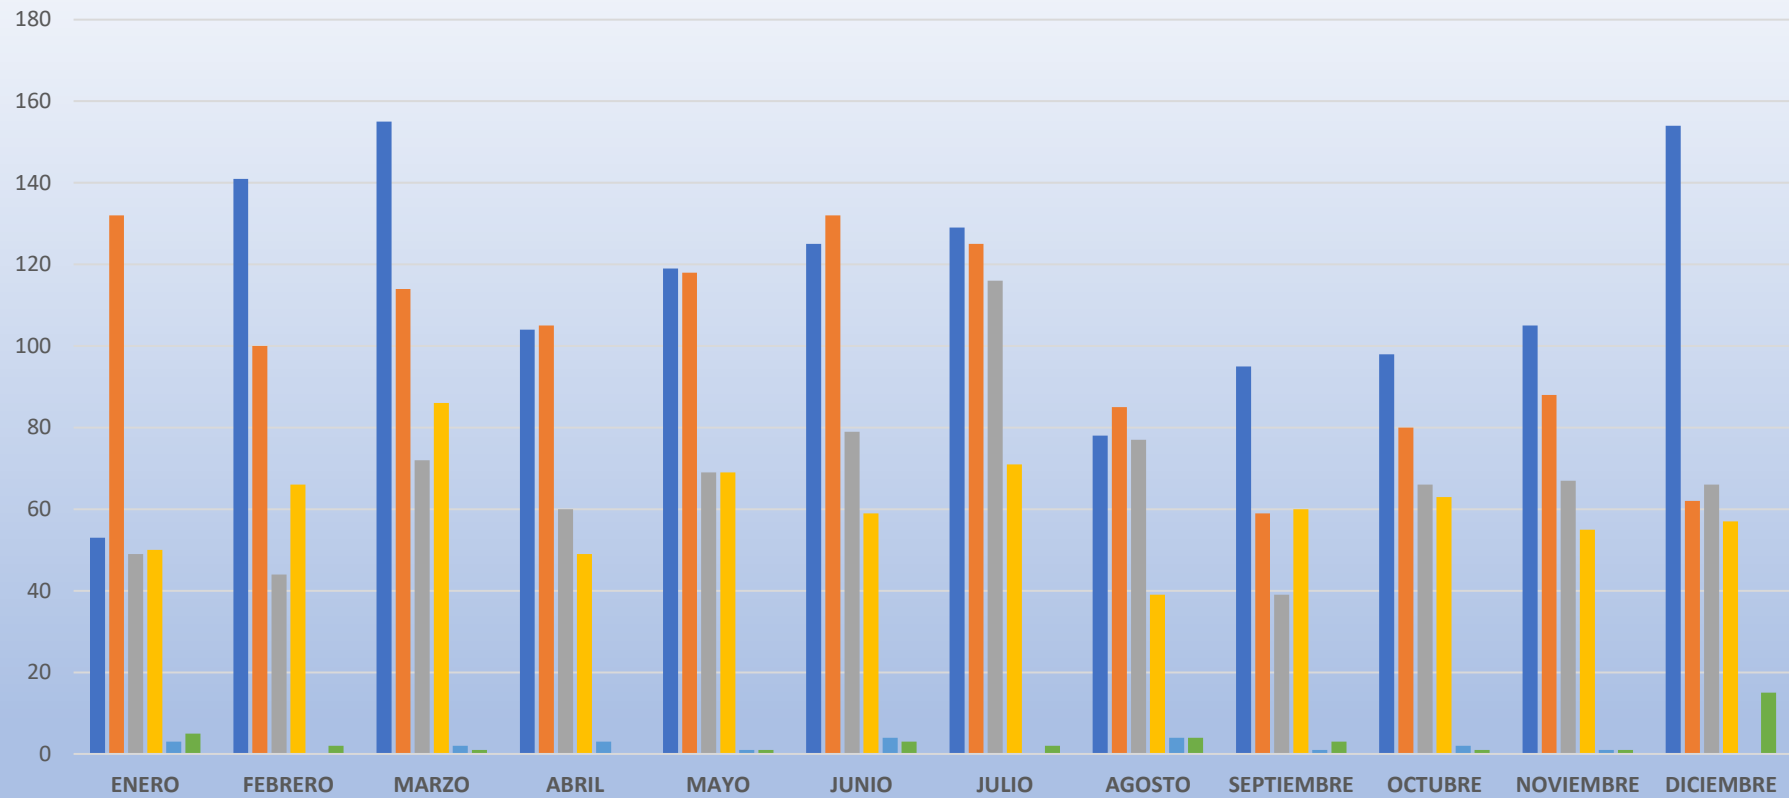

## GRÁFICO COMPARATIVA MENSUAL BOLETINES

■ BOLETINES 2017   
 ■ BOLETINES 2018   
 ■ CERT.ORIGEN 2017   
 ■ CERT.ORIGEN 2018   
 ■ CERT.LIBRE VTA. 2017   
 ■ CERT.LIBRE VTA. 2018

**COMPARATIVA MENSUAL BOLETINES, CERT.ORIGEN Y LIBRE VENTA 2017/2018**

	BOLETINES		CERT.ORIGEN		CERT.LIBRE VTA.	
	2017	2018	2017	2018	2017	2018
ENERO	53	132	49	50	3	5
FEBRERO	141	100	44	66	0	2
MARZO	155	114	72	86	2	1
ABRIL	104	105	60	49	3	0
MAYO	119	118	69	69	1	1
JUNIO	125	132	79	59	4	3
JULIO	129	125	116	71	0	2
AGOSTO	78	85	77	39	4	4
SEPTIEMBRE	95	59	39	60	1	3
OCTUBRE	98	80	66	63	2	1
NOVIEMBRE	105	88	67	55	1	1
DICIEMBRE	154	62	66	57	0	15
<b>TOTALES</b>	<b>1356</b>	<b>1200</b>	<b>804</b>	<b>724</b>	<b>21</b>	<b>38</b>